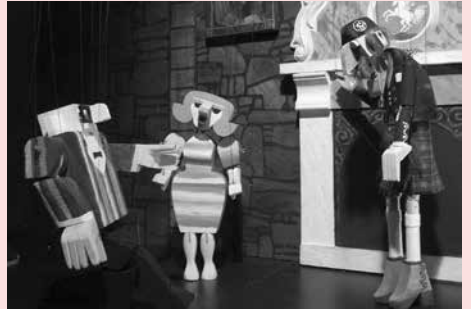

Das Gespenst von Canterville (60 Min.)

Nach einer Erzählung von Oscar Wilde für Erwachsene und Jugendliche ab 10 Jahren
In diesem ironischen Stück lässt der Autor Amerikaner und Engländer und ihre unterschiedlichen Auffassungen von überirdischen Phänomenen aufeinanderprallen. Denn es geht um die Existenz eines Gespenstes, das nach Erlösung sucht.
Aufführung am 11. November